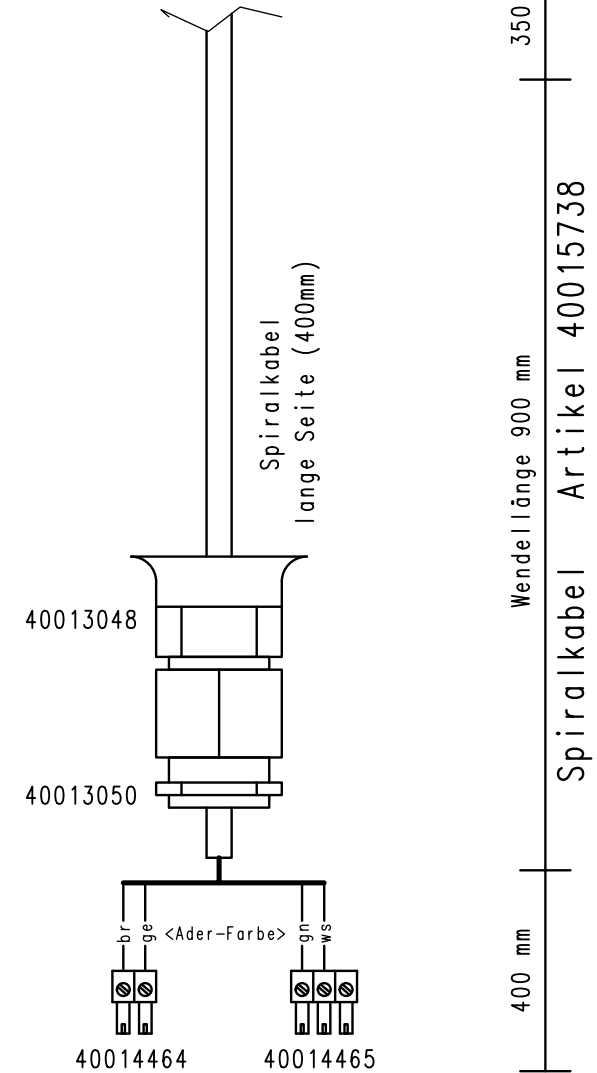

ZUSAMMENGESTELLTEN ARTIKEL IN
FOLIENBEUTEL VERPACKEN UND MIT
ID-ETIKETT VERSEHEN!

30004841
ANSCHLUSSDOSE FRABA

- g) E-021-08-07-02
- f) E-025-08-08-07
- e) E-034-05-11-07
- d) E-033-05-25-10
- c) 144-03-E
- b) E/29/01
- a) E/258/00

Datum: 22.05.2000

Index: E-021-08

Spiralkabel für TS 961/970/980/981

Name: SYN/DA

Datum: 29.04.2009

DW-Leiste (VITECTOR)

Zeichnungsnummer

20002340\00003_G