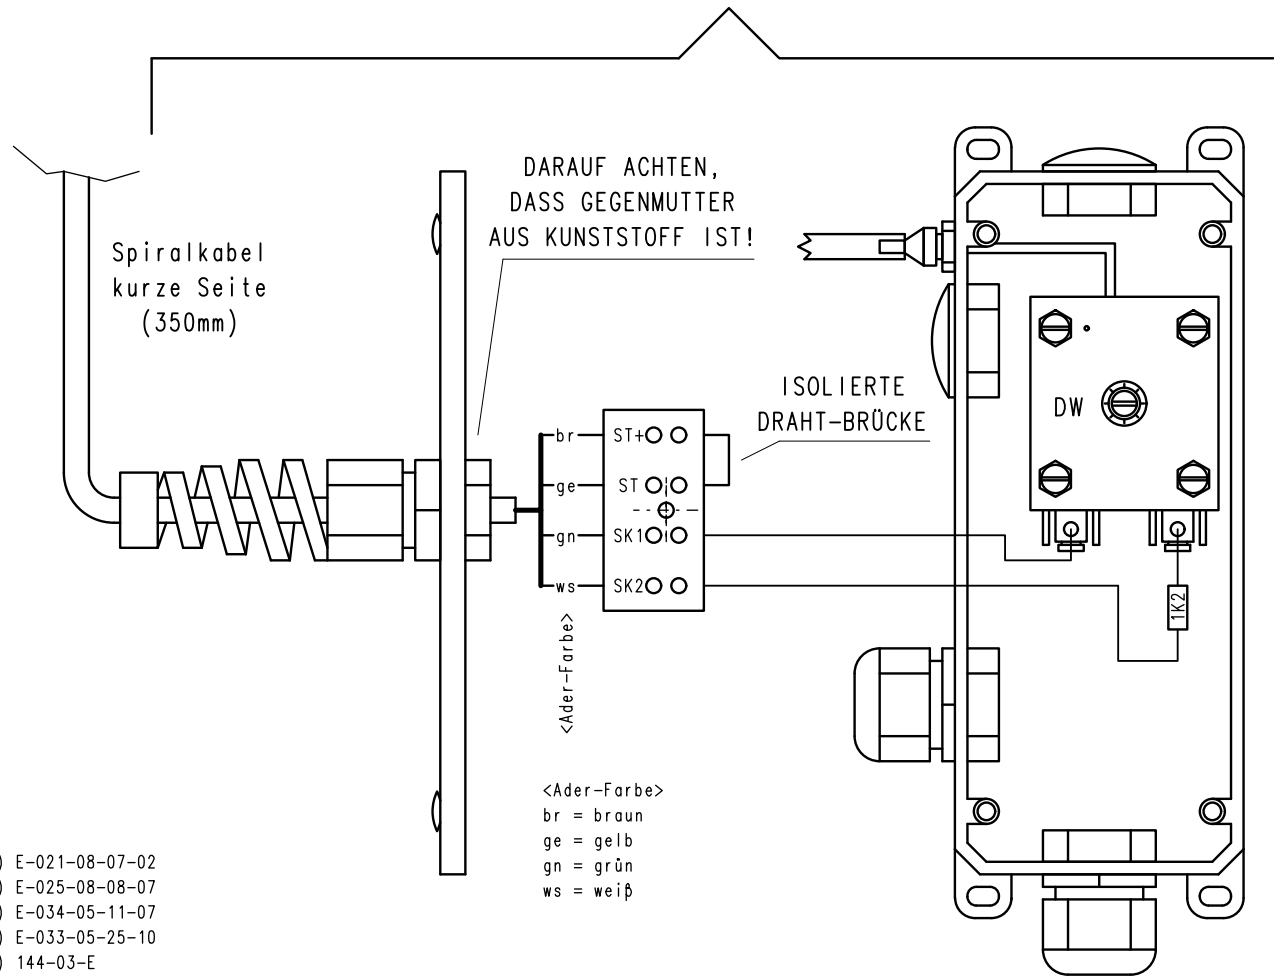

ZUSAMMENGESTELLTEN ARTIKEL IN
FOLIENBEUTEL VERPACKEN UND MIT
ID-ETIKETT VERSEHEN!

30004841
ANSCHLUSSDOSE FRABA

- g) E-021-08-07-02
- f) E-025-08-08-07
- e) E-034-05-11-07
- d) E-033-05-25-10
- c) 144-03-E
- b) E/29/01
- a) E/258/00

Datum: 22.05.2000

Index: E-021-08

Spiralkabel für TS 961/970/980/981

Name: SYN/DA

Datum: 29.04.2009

DW-Leiste (VITECTOR)

Zeichnungsnummer

20002340\00003_G